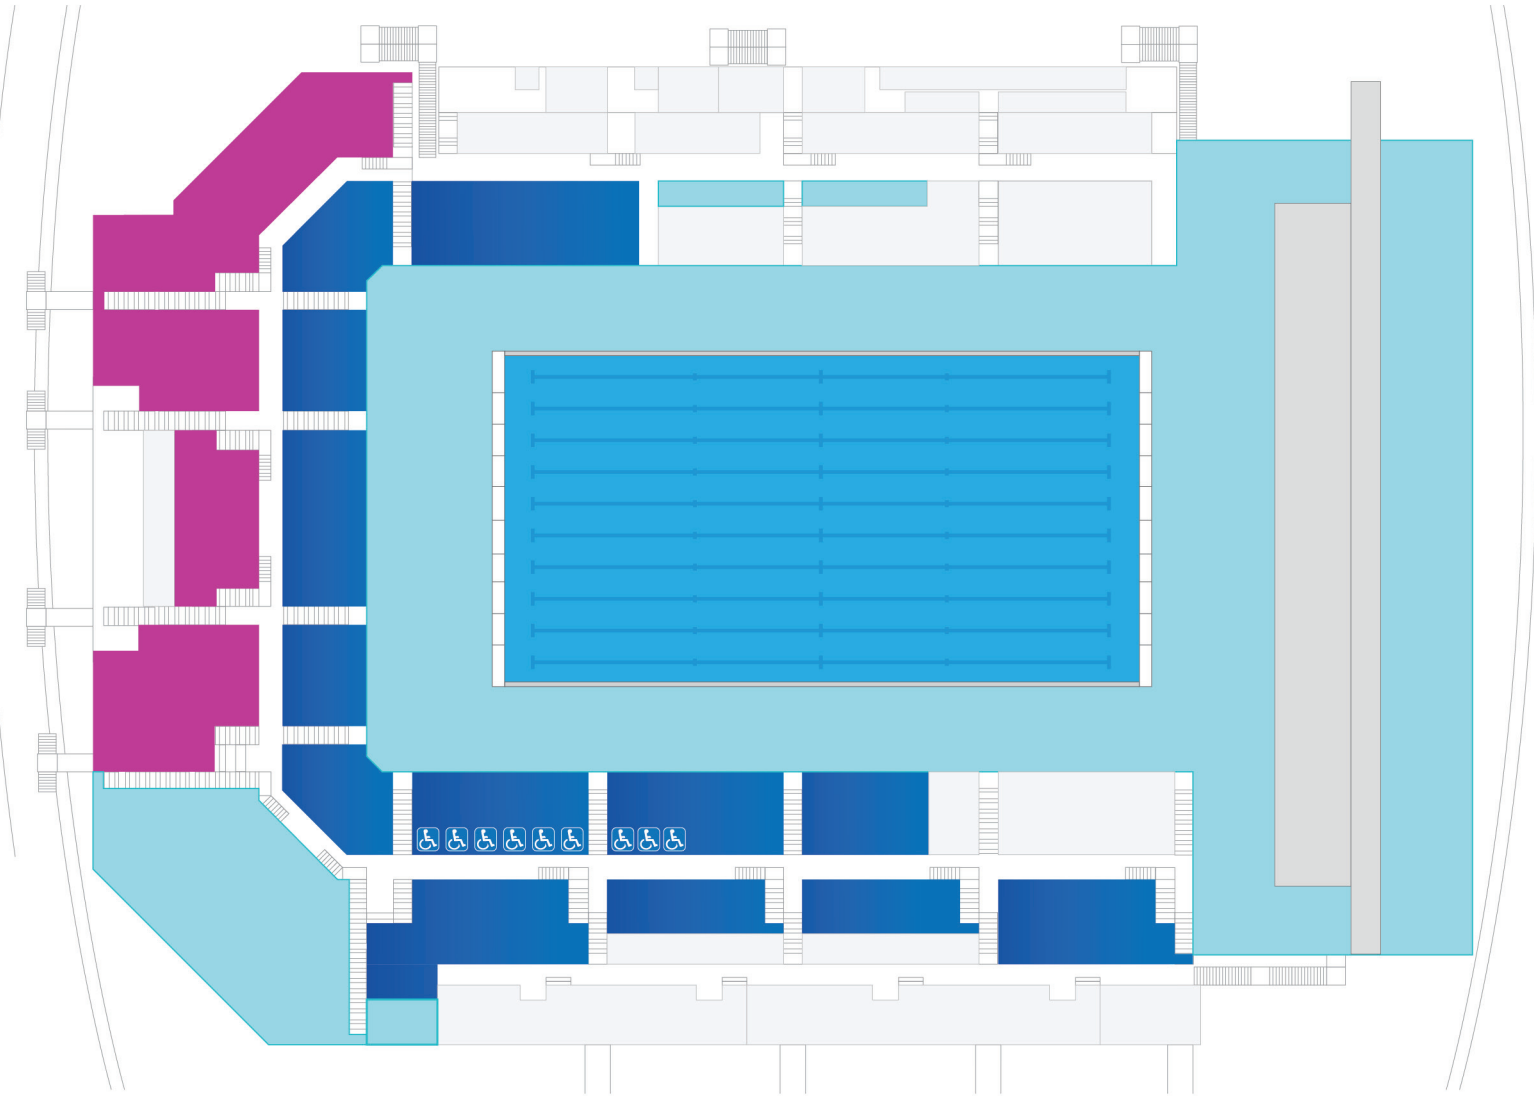

خريطة موقع الفعالية

قبة أسباير - السباحة، حفل الافتتاح والسباحة الاستعراضية

مقاعد الفئة 2

مقاعد الفئة 1

الرياضات

حاملو التذكرة الصالحة لعدة فعاليات يمكنهم الجلوس ضمن الفئة 1