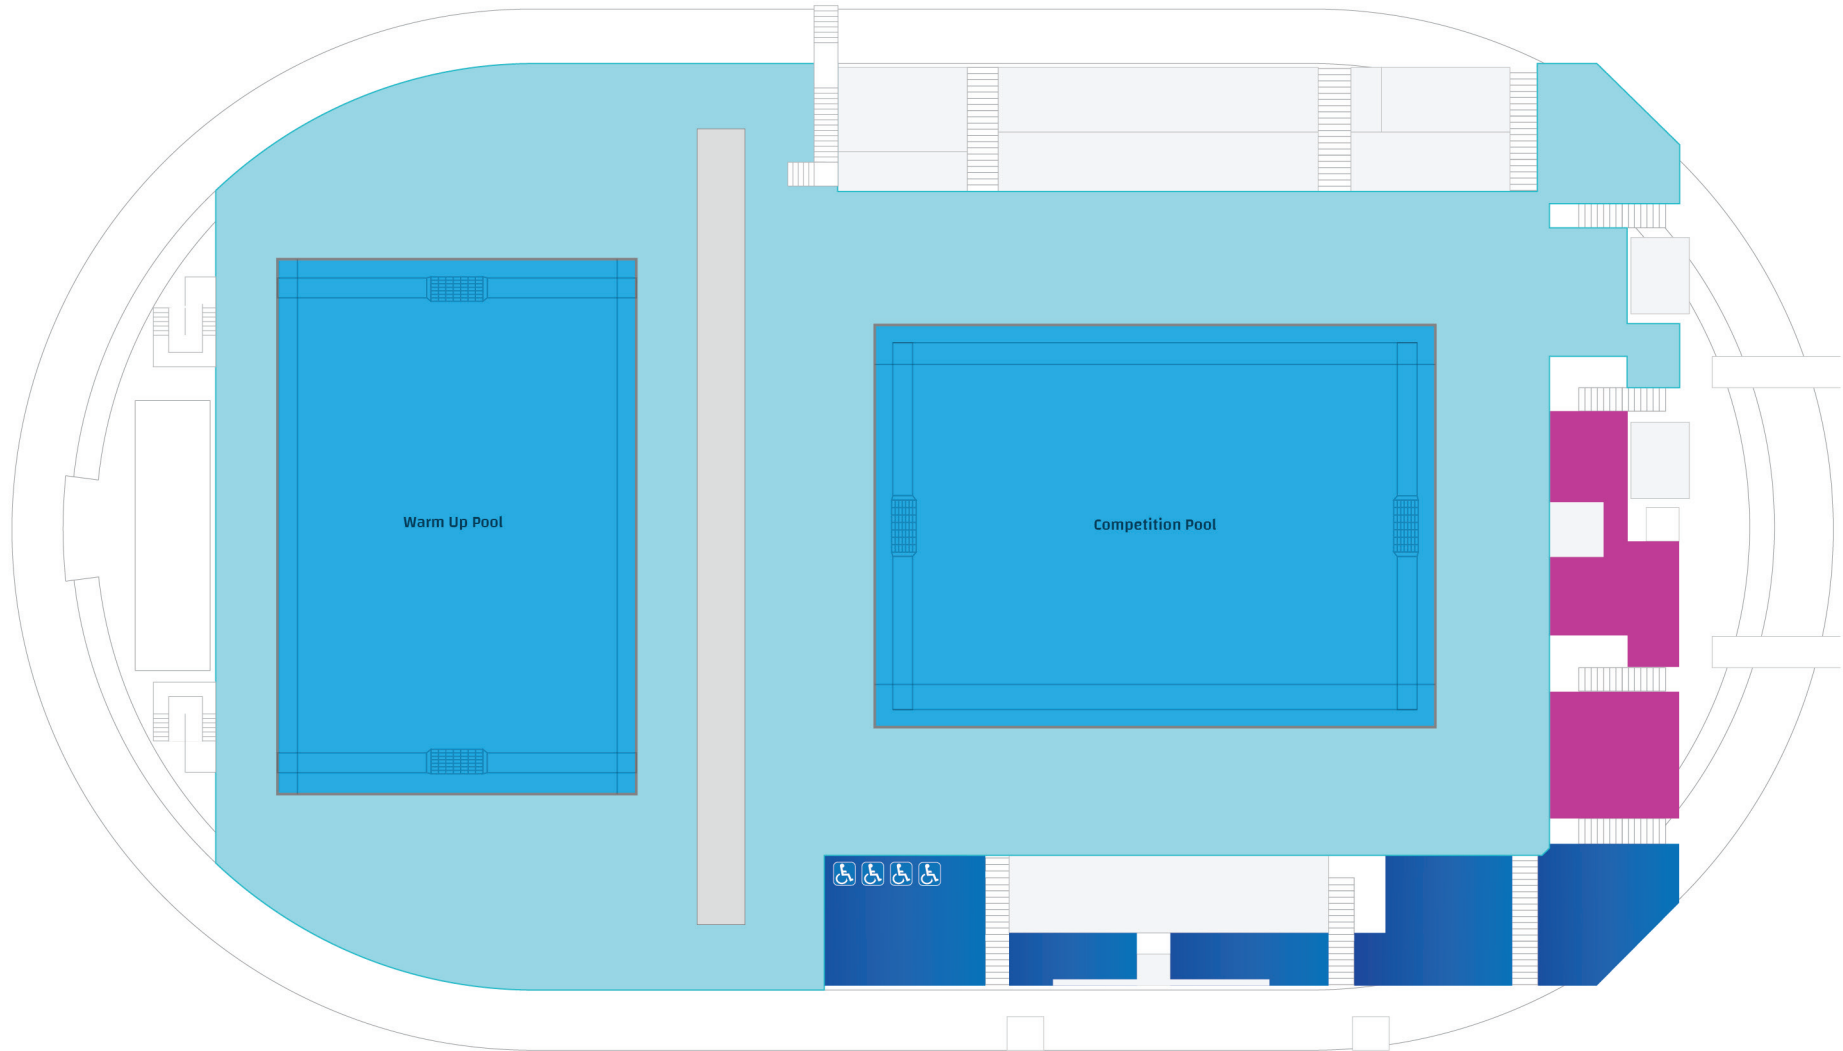

# خريطة موقع الفعالية

قبة أسباير - كرة الماء

مقاعد الفئة 2

مقاعد الفئة 1

الرياضات

حاملو التذكرة الصالحة لعدة فعاليات يمكنهم الجلوس ضمن الفئة 1