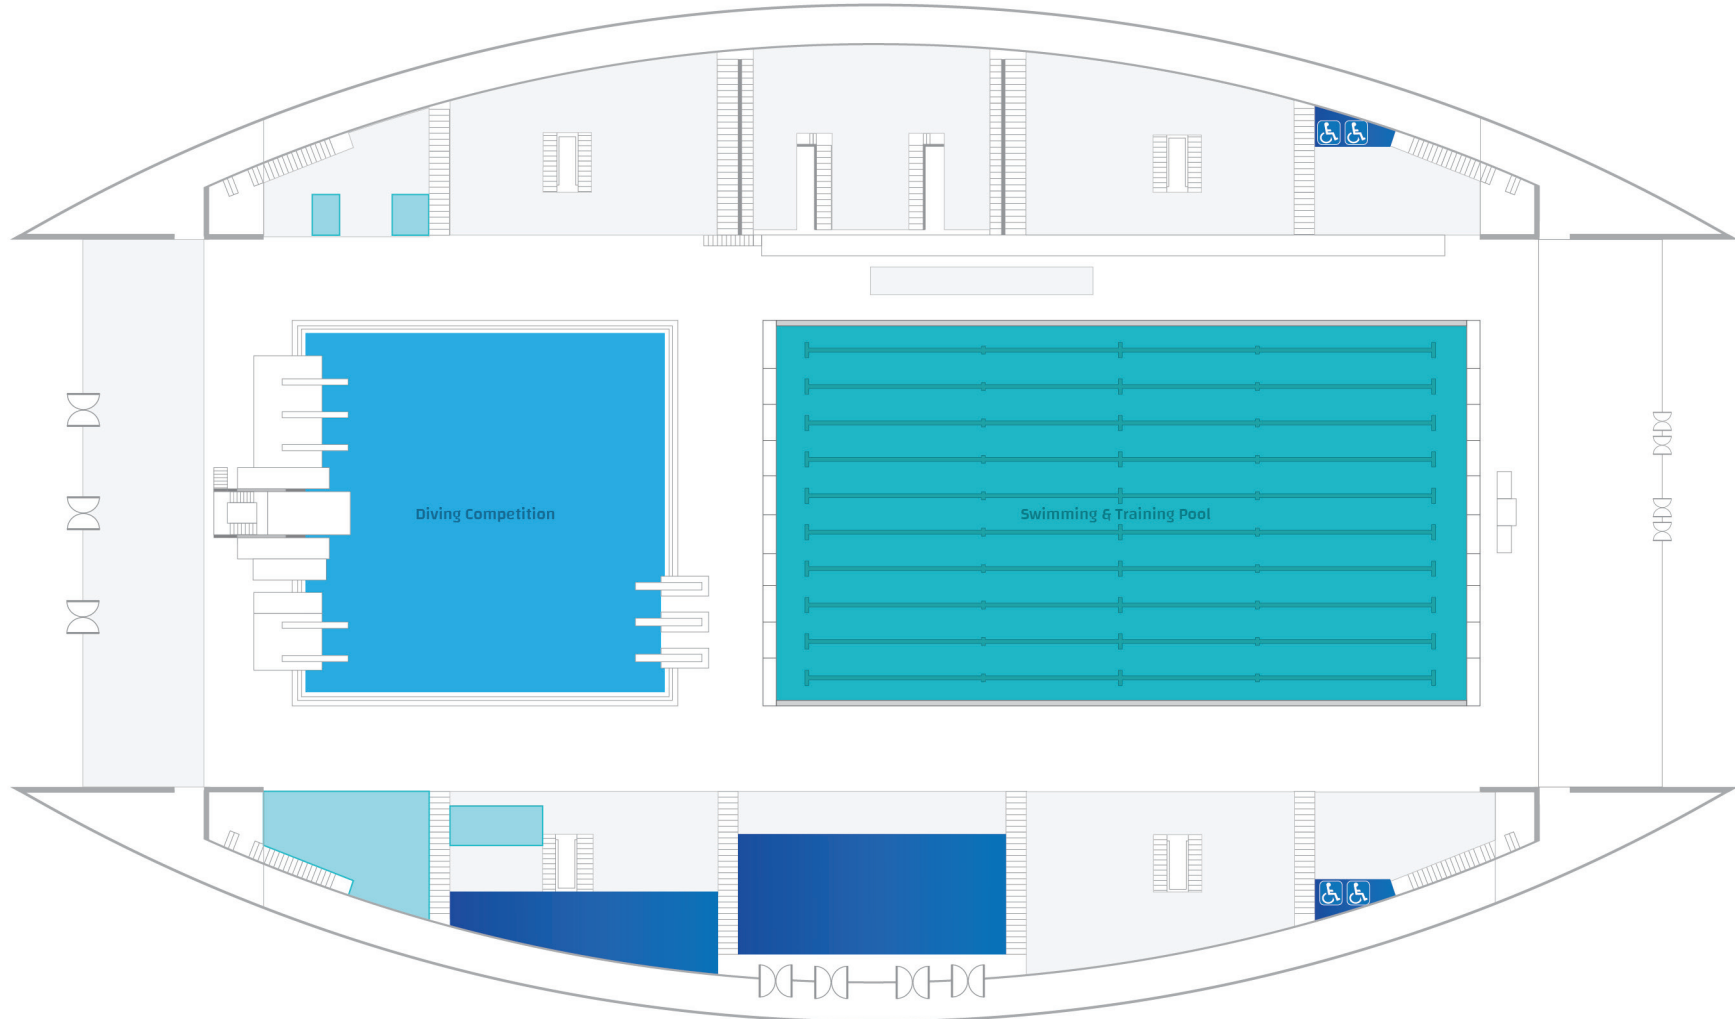

خريطة موقع الفعالية

مركز حمد للألعاب المائية - الغطس

مقاعد الفئة 1

الرياضات

حاملو التذكرة الصالحة لعدة فعاليات يمكنهم الجلوس ضمن الفئة 1